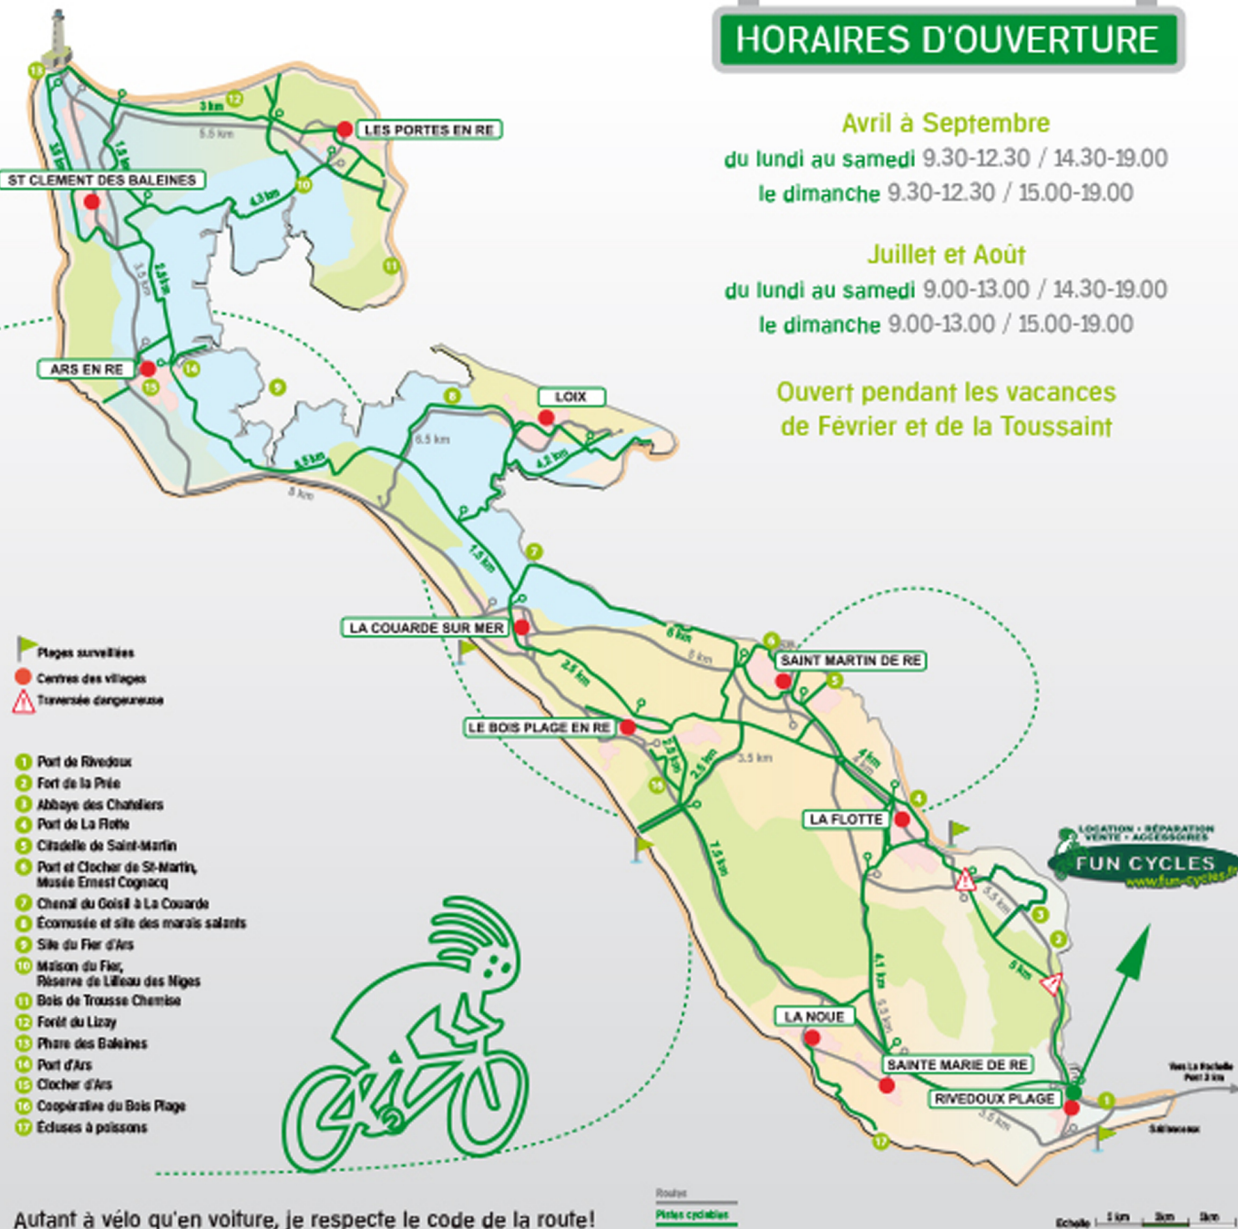

HORAIRES D'OUVERTURE

Avril à Septembre

du lundi au samedi 9.30-12.30 / 14.30-19.00

le dimanche 9.30-12.30 / 15.00-19.00

Juillet et Août

du lundi au samedi 9.00-13.00 / 14.30-19.00

le dimanche 9.00-13.00 / 15.00-19.00

Ouvert pendant les vacances
de Février et de la Toussaint

Autant à vélo qu'en voiture, je respecte le code de la route!